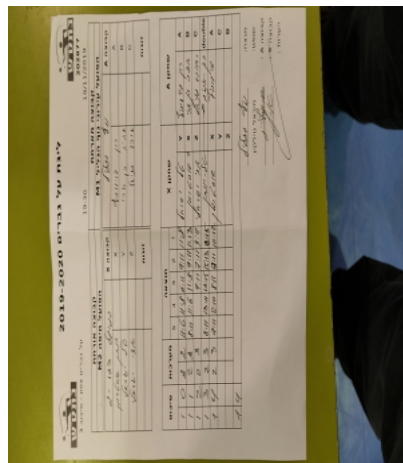

קבוצה אורחת			קבוצה מארחת		
הפועל חיפה M2			הפועל עירוני נוף הגליל M1		
הפועל חיפה M2		קבוצה X	הפועל עירוני נוף הגליל M1		קבוצה A
יונתן שוסטרמן	745	X	רון דוידוביץ	881	A
טל ישראלי	651	Y	אביב בן ארי	524	B
אדי ישראלי	892	Z	אוהד פניאל	891	C
יונתן שוסטרמן	745	זוגות	רון דוידוביץ	881	זוגות
טל ישראלי	651		אביב בן ארי	524	

סיכום	מערכות	תוצאה					שחקן X		שחקן A			
		5	4	3	2	1						
1	0	3	2	11/6	11/8	6/11	9/11	11/8	טל ישראלי	Y	רון דוידוביץ	A
1	1	2	3	8/11	11/6	11/8	9/11	11/13	יונתן שוסטרמן	X	אביב בן ארי	B
1	2	0	3			9/11	7/11	3/11	אדי ישראלי	Z	אוהד פניאל	C
1	3	2	3	8/11	13/11	13/15	15/13	13/15	יונתן שוסטרמן/טל ישראלי	Db	רון דוידוביץ/אדי ישראלי	Db
1	4	2	3	9/11	12/10	8/11	13/11	10/12	יונתן שוסטרמן	X	רון דוידוביץ	A
									טל ישראלי	Y	אוהד פניאל	C
									אדי ישראלי	Z	אביב בן ארי	B
1	4											

מנצח: הפועל עירוני נוף הגליל M1

שופט: מיכאל טילקין

קבוצה A : הפועל עירוני נוף הגליל M1

קבוצה X : הפועל חיפה M2

הערות :