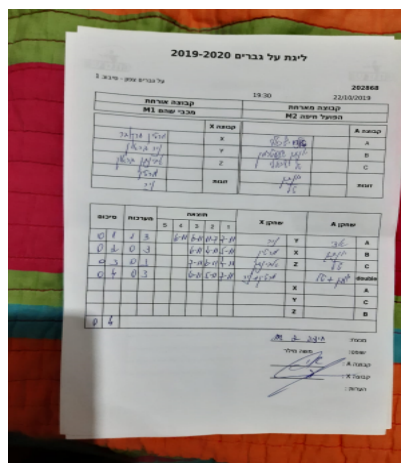

על גברים צפון - סיבוב 1

202868

20:00

22/10/2019

קבוצה אורחת			קבוצה מארחת		
מכבי שהם M1			הפועל חיפה M2		
מכבי שהם M1		קבוצה X	הפועל חיפה M2		קבוצה A
מרטין חרקובר	2193	X	אדי ישראלי	892	A
ניר בראון	1775	Y	יונתן שוסטרמן	745	B
אבינתן בראון	5650	Z	טל ישראלי	651	C
מרטין חרקובר	2193	זוגות	טל ישראלי	651	זוגות
ניר בראון	1775		יונתן שוסטרמן	745	

סיכום	מערכות	תוצאה					שחקן X		שחקן A			
		5	4	3	2	1						
0	1	1	3		6/11	6/11	11/7	7/11	ניר בראון	Y	אדי ישראלי	A
0	2	0	3			6/11	4/11	5/11	מרטין חרקובר	X	יונתן שוסטרמן	B
0	3	0	3			7/11	6/11	4/11	אבינתן בראון	Z	טל ישראלי	C
0	4	0	3			6/11	5/11	7/11	מרטין חרקובר/נ בראון	Db	טל ישראלי/יונתן שוסטרמן	Db
									מרטין חרקובר	X	אדי ישראלי	A
									ניר בראון	Y	טל ישראלי	C
									אבינתן בראון	Z	יונתן שוסטרמן	B
0	4											