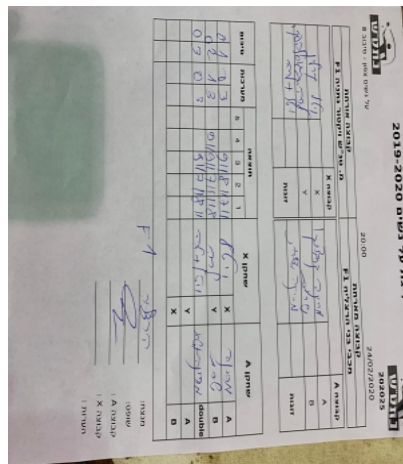

קבוצה אורחת			קבוצה מארחת		
מ. טנ"ש ויקטור נתניה F1			מכבי בני הרצליה F1		
מ. טנ"ש ויקטור נתניה F1		קבוצה X	מכבי בני הרצליה F1		קבוצה A
ויטל קרלין	1033	X	מרינה קרבצנקו	1692	A
לרה בוגוסלבסקי	1667	Y	שרית חוזה	1115	B
ויטל קרלין	1033	זוגות	מרינה קרבצנקו	1692	זוגות
לרה בוגוסלבסקי	1667		שרית חוזה	1115	

סיכום	מערכות	תוצאה					שחקן X		שחקן A			
		5	4	3	2	1						
0	1	0	3			9/11	8/11	7/11	ויטל קרלין	X	מרינה קרבצנקו	A
0	2	1	3		9/11	9/11	7/11	11/8	לרה בוגוסלבסקי	Y	שרית חוזה	B
0	3	0	3			9/11	7/11	8/11	ויטל קרלין/ לרה בוגוסלבסקי	Db	מ קרבצנקו/ ש חוזה	Db
									לרה בוגוסלבסקי	Y	מרינה קרבצנקו	A
									ויטל קרלין	X	שרית חוזה	B
0	3											