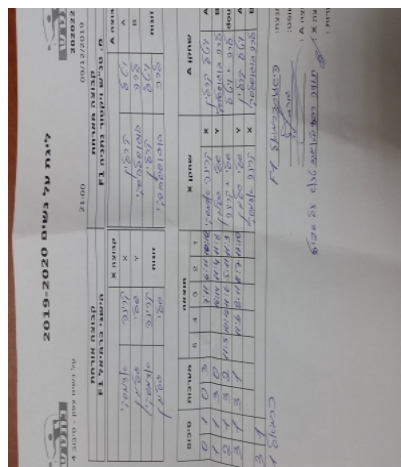

קבוצה אורחת			קבוצה מארחת		
הישגי כרמיאל F1			מ. טנ"ש ויקטור נתניה F1		
הישגי כרמיאל F1		קבוצה X	מ. טנ"ש ויקטור נתניה F1		קבוצה A
קרינה אדמסקי	1043	X	ויטל קרלין	1033	A
שלי גלמן	1087	Y	לרה בוגוסלבסקי	1667	B
קרינה אדמסקי	1043	זוגות	ויטל קרלין	1033	זוגות
שלי גלמן	1087		לרה בוגוסלבסקי	1667	

סיכום	מערכות	תוצאה					שחקן X		שחקן A			
		5	4	3	2	1						
0	1	0	3			7/11	6/11	10/12	קרינה אדמסקי	X	ויטל קרלין	A
1	1	3	0			16/14	11/4	11/8	שלי גלמן	Y	לרה בוגוסלבסקי	B
2	1	3	2	11/5	10/12	11/6	5/11	11/9	ק אדמסקי/ש גלמן	Db	ויטל קרלין/לרה בוגוסלבסקי	Db
3	1	3	1		11/6	8/11	11/7	12/10	שלי גלמן	Y	ויטל קרלין	A
									קרינה אדמסקי	X	לרה בוגוסלבסקי	B
3	1											