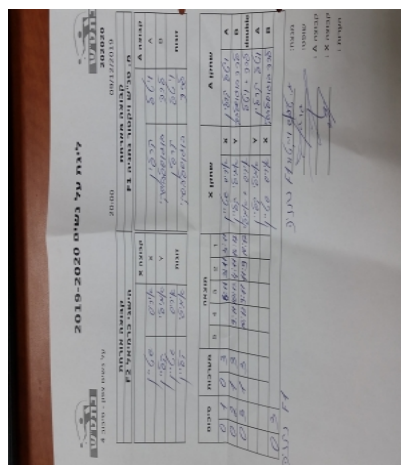

קבוצה אורחת			קבוצה מארחת		
הישגי כרמיאל F2			מ. טנ"ש ויקטור נתניה F1		
הישגי כרמיאל F2		קבוצה X	מ. טנ"ש ויקטור נתניה F1		קבוצה A
איריס שטיין	1582	X	ויטל קרלין	1033	A
אמילי קליין	1067	Y	לרה בוגוסלבסקי	1667	B
איריס שטיין	1582	זוגות	ויטל קרלין	1033	זוגות
אמילי קליין	1067		לרה בוגוסלבסקי	1667	

סיכום	מערכות	תוצאה					שחקן X		שחקן A				
		5	4	3	2	1							
0	1	0	3			6/11	3/11	3/11	איריס שטיין	X	ויטל קרלין	A	
0	2	1	3			9/11	10/12	4/11	14/12	אמילי קליין	Y	לרה בוגוסלבסקי	B
0	3	1	3			10/12	9/11	11/9	10/12	א שטיין/א קליין	Db	ו קרלין/ל בוגוסלבסקי	Db
										אמילי קליין	Y	ויטל קרלין	A
										איריס שטיין	X	לרה בוגוסלבסקי	B
0	3												