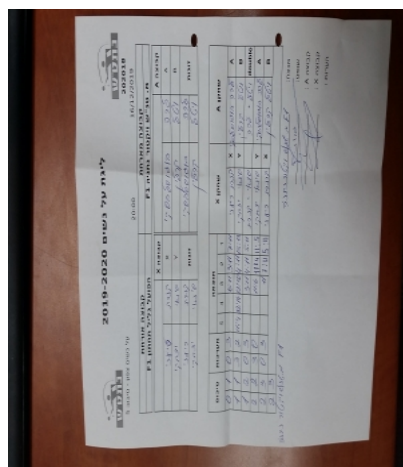

על נשים צפון - סיבוב 5

202018

20:00

16/12/2019

קבוצה אורחת			קבוצה מארחת		
הפועל גליל תחתון F1			מ. טנ"ש ויקטור נתניה F1		
הפועל גליל תחתון F1		קבוצה X	מ. טנ"ש ויקטור נתניה F1		קבוצה A
כנרת ריעני	2293	X	לרה בוגוסלבסקי	1667	A
סיני יצחקי	1053	Y	ויטל קרלין	1033	B
סיני יצחקי	1053	זוגות	לרה בוגוסלבסקי	1667	זוגות
כנרת ריעני	2293		ויטל קרלין	1033	

סיכום	מערכות	תוצאה					שחקן X		שחקן A			
		5	4	3	2	1						
0	1	0	3			11/13	3/11	7/11	כנרת ריעני	X	לרה בוגוסלבסקי	A
1	1	3	2	11/4	12/14	12/10	4/11	15/13	סיני יצחקי	Y	ויטל קרלין	B
1	2	0	3			3/11	4/11	5/11	סיני יצחקי/כ ריעני	Db	ל בוגוסלבסקי/ו קרלין	Db
2	2	3	0			11/6	11/4	11/5	סיני יצחקי	Y	לרה בוגוסלבסקי	A
2	3	0	3			6/11	7/11	5/11	כנרת ריעני	X	ויטל קרלין	B
2	3											