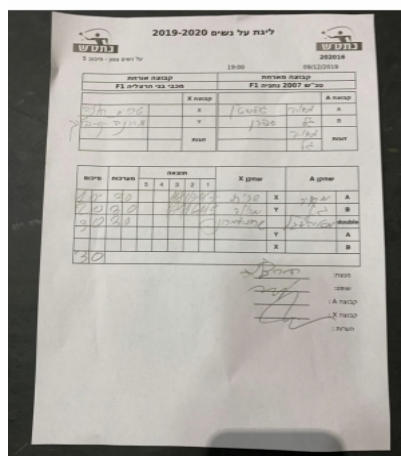

קבוצה אורחת			קבוצה מארחת		
מכבי בני הרצליה F1			טנ"ש 2007 נתניה F1		
מכבי בני הרצליה F1		קבוצה X	טנ"ש 2007 נתניה F1		קבוצה A
שרית חוזה	1115	X	מאיה גלשטיין	1613	A
מרינה קרבצנקו	1692	Y	גל ספרן	2298	B
שרית חוזה	1115	זוגות	מאיה גלשטיין	1613	זוגות
מרינה קרבצנקו	1692		גל ספרן	2298	

סיכום	מערכות	תוצאה					שחקן X		שחקן A			
		5	4	3	2	1						
1	0	3	0			11/8	11/7	11/7	שרית חוזה	X	מאיה גלשטיין	A
2	0	3	0			11/7	11/6	11/5	מרינה קרבצנקו	Y	גל ספרן	B
3	0	3	0			11/7	11/7	11/7	ש חוזה/מ קרבצנקו	Db	מ גלשטיין/ג ספרן	Db
									מרינה קרבצנקו	Y	מאיה גלשטיין	A
									שרית חוזה	X	גל ספרן	B
3	0											

מנצח: מכבי בני הרצליה F1

שופט:

קבוצה A : טנ"ש 2007 נתניה F1

קבוצה X : מכבי בני הרצליה F1

הערות :