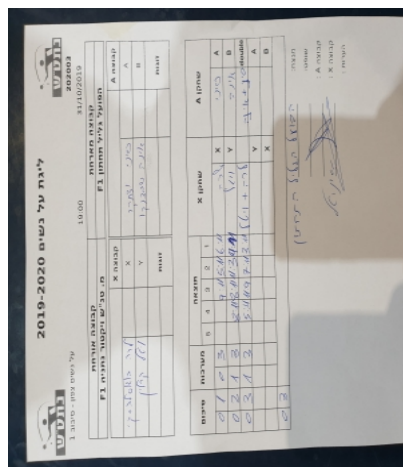

על נשים צפון - סיבוב 1

202003

19:00

31/10/2019

| קבוצה אורחת | | | קבוצה מארחת | | |
|-------------------------|------|---------|---------------------|------|---------|
| מ. טנ"ש ויקטור נתניה F1 | | | הפועל גליל תחתון F1 | | |
| מ. טנ"ש ויקטור נתניה F1 | | קבוצה X | הפועל גליל תחתון F1 | | קבוצה A |
| לרה בוגוסלבסקי | 1667 | X | סיני יצחקי | 1053 | A |
| ויטל קרלין | 1033 | Y | אינה שבצ'נקו | 1530 | B |
| ויטל קרלין | 1033 | זוגות | סיני יצחקי | 1053 | זוגות |
| לרה בוגוסלבסקי | 1667 | | אינה שבצ'נקו | 1530 | |

| סיכום | | מערכות | | תוצאה | | | | | שחקן X | | שחקן A | |
|-------|---|--------|---|-------|------|------|------|------|----------------------------|----|--------------------------|----|
| | | | | 5 | 4 | 3 | 2 | 1 | | | | |
| 0 | 1 | 0 | 3 | | | 9/11 | 5/11 | 6/11 | לרה בוגוסלבסקי | X | סיני יצחקי | A |
| 0 | 2 | 1 | 3 | | 8/11 | 8/11 | 11/3 | 9/11 | ויטל קרלין | Y | אינה שבצ'נקו | B |
| 0 | 3 | 1 | 3 | | 5/11 | 11/9 | 7/11 | 3/11 | ויטל קרלין/ לרה בוגוסלבסקי | Db | סיני יצחקי/ אינה שבצ'נקו | Db |
| | | | | | | | | | ויטל קרלין | Y | סיני יצחקי | A |
| | | | | | | | | | לרה בוגוסלבסקי | X | אינה שבצ'נקו | B |
| 0 | 3 | | | | | | | | | | | |