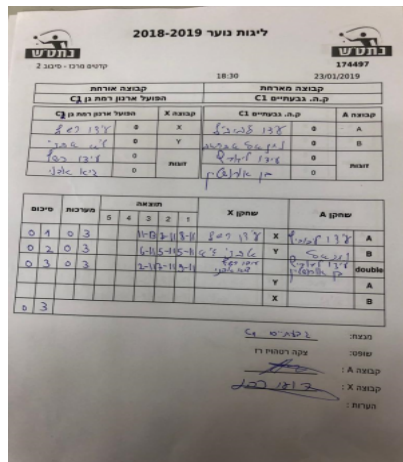

קבוצה אורחת			קבוצה מארחת		
הפועל ארנון רמת גן C2			עירוני גבעתיים C1		
הפועל ארנון רמת גן C2		קבוצה X	עירוני גבעתיים C1		קבוצה A
עידו רשף	3954	X	עידו ליבוביץ	3168	A
גיא אבני	4610	Y	נתנאל אברמוב	3181	B
עידו רשף	3954	זוגות	בן הורנשטיין	2964	זוגות
גיא אבני	4610		עידו ליבוביץ	3168	

סיכום	מערכות	תוצאה					שחקן X		שחקן A			
		5	4	3	2	1						
0	1	0	3			11/13	7/11	8/11	עידו רשף	X	עידו ליבוביץ	A
0	2	0	3			6/11	5/11	5/11	גיא אבני	Y	נתנאל אברמוב	B
0	3	0	3			2/11	7/11	9/11	ע רשף/ג אבני	Db	ב הורנשטיין/ע ליבוביץ	Db
									גיא אבני	Y	עידו ליבוביץ	A
									עידו רשף	X	נתנאל אברמוב	B
0	3											