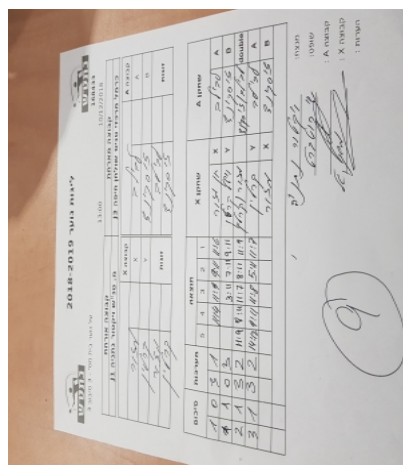

קבוצה אורחת			קבוצה מארחת		
מ. טנ"ש ויקטור נתניה J1			כרמל מרכזי טניס שולחן חיפה J3		
מ. טנ"ש ויקטור נתניה J1		קבוצה X	כרמל מרכזי טניס שולחן חיפה J3		קבוצה A
חן מזור	667	X	שרון לבילב	2252	A
ויטל קרלין	1033	Y	יונתן זיסקינד	1810	B
חן מזור	667	זוגות	יונתן זיסקינד	1810	זוגות
ויטל קרלין	1033		שרון לבילב	2252	

סיכום	מערכות	תוצאה					שחקן X		שחקן A			
		5	4	3	2	1						
1	0	3	1		11/4	11/9	9/11	11/6	חן מזור	X	שרון לבילב	A
1	1	0	3			3/11	7/11	9/11	ויטל קרלין	Y	יונתן זיסקינד	B
2	1	3	2	14/12	8/11	11/7	8/11	11/9	חן מזור/ו קרלין	Db	י זיסקינד/ש לבילב	Db
3	1	3	2	14/12	9/11	11/8	5/11	11/7	ויטל קרלין	Y	שרון לבילב	A
									חן מזור	X	יונתן זיסקינד	B
3	1											