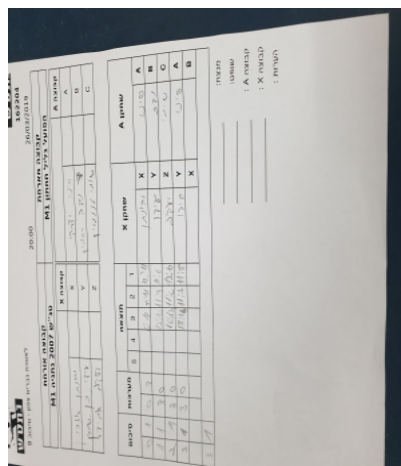

קבוצה אורחת			קבוצה מארחת		
טנ"ש 2007 נתניה M1			הפועל גליל תחתון M1		
טנ"ש 2007 נתניה M1		קבוצה X	הפועל גליל תחתון M1		קבוצה A
יהונתן אזרי	3677	X	סיני יצחקי	1053	A
עידו בן שימחון	1611	Y	נדב רחמים	893	B
יעקב אבידר	905	Z	שימי טננבוים	1438	C

סיכום	מערכות	תוצאה					שחקן X		שחקן A			
		5	4	3	2	1						
0	1	0	3			6/11	8/11	4/11	יהונתן אזרי	X	סיני יצחקי	A
1	1	3	0			12/10	11/9	11/6	עידו בן שימחון	Y	נדב רחמים	B
2	1	3	0			16/14	11/6	12/10	יעקב אבידר	Z	שימי טננבוים	C
3	1	3	0			18/16	11/7	11/8	עידו בן שימחון	Y	סיני יצחקי	A
									יהונתן אזרי	X	נדב רחמים	B
<b>3</b>	<b>1</b>											

מנצח: טנ"ש 2007 נתניה M1

שופט: \_\_\_\_\_

קבוצה A : הפועל גליל תחתון M1

קבוצה X : טנ"ש 2007 נתניה M1

הערות :