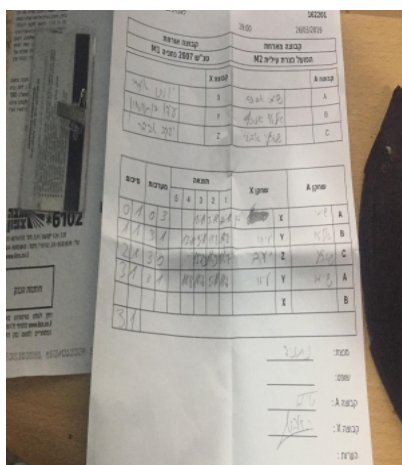

קבוצה אורחת			קבוצה מארחת		
טנ"ש 2007 נתניה M1			הפועל עירוני נוף הגליל M2		
טנ"ש 2007 נתניה M1		קבוצה X	הפועל עירוני נוף הגליל M2		קבוצה A
יהונתן אזרי	3677	X	שימי אסרף	926	A
עידו בן שימחון	1611	Y	אלעד אסרף	1512	B
יעקב אבידר	905	Z	שארלי אבגי	2188	C

סיכום	מערכות	תוצאה					שחקן X	שחקן A					
		5	4	3	2	1							
0	1	0	3			1/11	3/11	2/11	יהונתן אזרי	X	שימי אסרף	A	
1	1	3	1			13/11	9/11	11/8	11/8	עידו בן שימחון	Y	אלעד אסרף	B
2	1	3	0			15/13	11/9	11/7		יעקב אבידר	Z	שארלי אבגי	C
3	1	3	1			11/8	11/6	5/11	11/6	עידו בן שימחון	Y	שימי אסרף	A
										יהונתן אזרי	X	אלעד אסרף	B
3	1												

מנצח: טנ"ש 2007 נתניה M1

שופט:

קבוצה A : הפועל עירוני נוף הגליל M2

קבוצה X : טנ"ש 2007 נתניה M1

הערות :