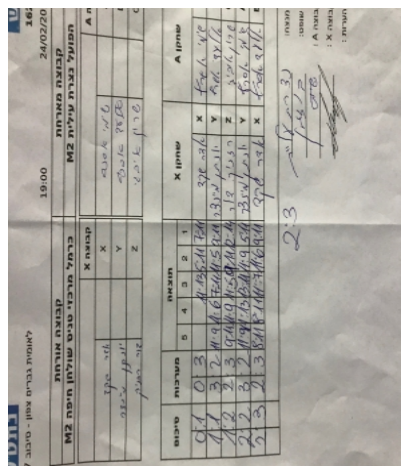

קבוצה אורחת			קבוצה מארחת		
כרמל מרכזי טניס שולחן חיפה M2			הפועל עירוני נוף הגליל M2		
כרמל מרכזי טניס שולחן חיפה M2		קבוצה X	הפועל עירוני נוף הגליל M2		קבוצה A
אדר שקד	857	X	שימי אסרף	926	A
יונתן מיינצר	633	Y	אלעד אסרף	1512	B
דור רזניק	652	Z	שארלי אבגי	2188	C

סיכום	מערכות	תוצאה					שחקן X		שחקן A			
		5	4	3	2	1						
0	1	0	3			11/13	5/11	7/11	אדר שקד	X	שימי אסרף	A
1	1	3	2	11/9	11/6	7/11	11/5	9/11	יונתן מיינצר	Y	אלעד אסרף	B
1	2	2	3	9/11	11/9	11/5	9/11	12/14	דור רזניק	Z	שארלי אבגי	C
2	2	3	2	11/9	11/13	13/11	11/9	5/11	יונתן מיינצר	Y	שימי אסרף	A
2	3	2	3	8/11	8/11	11/7	11/6	9/11	אדר שקד	X	אלעד אסרף	B
2	3											

מנצח: הפועל עירוני נוף הגליל M2

שופט:

קבוצה A : הפועל עירוני נוף הגליל M2

קבוצה X : כרמל מרכזי טניס שולחן חיפה M2

הערות :