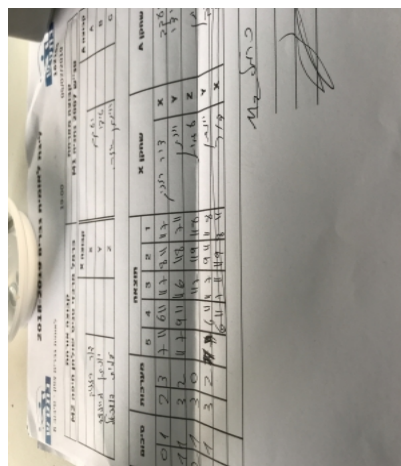

קבוצה אורחת			קבוצה מארחת		
כרמל מרכזי טניס שולחן חיפה M2			טני"ש 2007 נתניה M1		
כרמל מרכזי טניס שולחן חיפה M2		קבוצה X	טני"ש 2007 נתניה M1		קבוצה A
דור רזניק	652	X	יעקב אבידר	905	A
יונתן מיינצר	633	Y	עידו בן שימחון	1611	B
עמית פניכל	4813	Z	יהונתן אזרי	3677	C

סיכום	מערכות	תוצאה					שחקן X		שחקן A			
		5	4	3	2	1						
0	1	2	3	7/11	6/11	11/7	8/11	11/7	דור רזניק	X	יעקב אבידר	A
1	1	3	2	11/8	11/8	7/11	11/8	7/11	יונתן מיינצר	Y	עידו בן שימחון	B
2	1	3	0			11/7	11/7	11/5	עמית פניכל	Z	יהונתן אזרי	C
3	1	3	2	12/10	9/11	11/8	8/11	11/8	יונתן מיינצר	Y	יעקב אבידר	A
									דור רזניק	X	עידו בן שימחון	B
3	1											