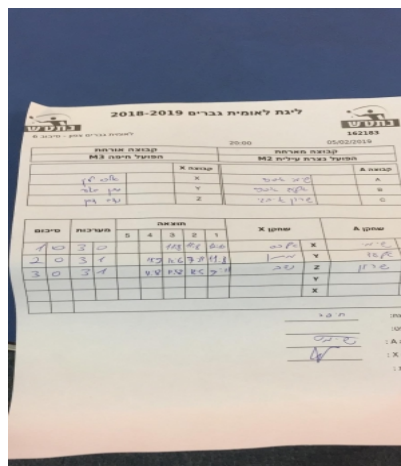

| קבוצה אורחת | | | קבוצה מארחת | | |
|---------------|------|---------|---------------------------|------|---------|
| הפועל חיפה M3 | | | הפועל עירוני נוף הגליל M2 | | |
| הפועל חיפה M3 | | קבוצה X | הפועל עירוני נוף הגליל M2 | | קבוצה A |
| אלכסנדר לוי | 1264 | X | שימי אסרף | 926 | A |
| מתן מאור | 1210 | Y | אלעד אסרף | 1512 | B |
| נדב דהן | 1844 | Z | שארלי אבגי | 2188 | C |

| סיכום | מערכות | תוצאה | | | | | שחקן X | | שחקן A | | | |
|-------|--------|-------|---|------|-------|------|--------|-----|-------------|---|------------|---|
| | | 5 | 4 | 3 | 2 | 1 | | | | | | |
| 1 | 0 | 3 | 0 | | 12/10 | 11/8 | 11/8 | 0/0 | אלכסנדר לוי | X | שימי אסרף | A |
| 2 | 0 | 3 | 1 | 11/9 | 11/6 | 7/11 | 11/8 | 0/0 | מתן מאור | Y | אלעד אסרף | B |
| 3 | 0 | 3 | 1 | 11/8 | 11/5 | 11/6 | 9/11 | 0/0 | נדב דהן | Z | שארלי אבגי | C |
| | | | | | | | | | מתן מאור | Y | שימי אסרף | A |
| | | | | | | | | | אלכסנדר לוי | X | אלעד אסרף | B |
| 3 | 0 | | | | | | | | | | | |