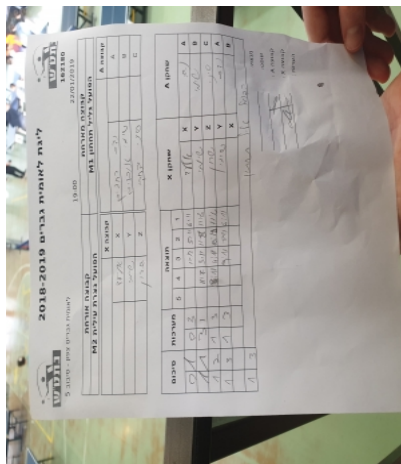

קבוצה אורחת			קבוצה מארחת		
הפועל עירוני נוף הגליל M2			הפועל גליל תחתון M1		
הפועל עירוני נוף הגליל M2		קבוצה X	הפועל גליל תחתון M1		קבוצה A
אלעד אסרף	1512	X	נדב רחמים	893	A
שימי אסרף	926	Y	שימי טננבוים	1438	B
שארלי אבגי	2188	Z	סיני יצחקי	1053	C

סיכום	מערכות	תוצאה					שחקן X	שחקן A					
		5	4	3	2	1							
0	1	0	3			11/13	5/11	6/11	אלעד אסרף	X	נדב רחמים	A	
1	1	3	1			11/7	3/11	11/8	11/8	שימי אסרף	Y	שימי טננבוים	B
1	2	1	3			8/11	4/11	9/11	11/6	שארלי אבגי	Z	סיני יצחקי	C
1	3	0	3			9/11	8/11	6/11		שימי אסרף	Y	נדב רחמים	A
										אלעד אסרף	X	שימי טננבוים	B
1	3												