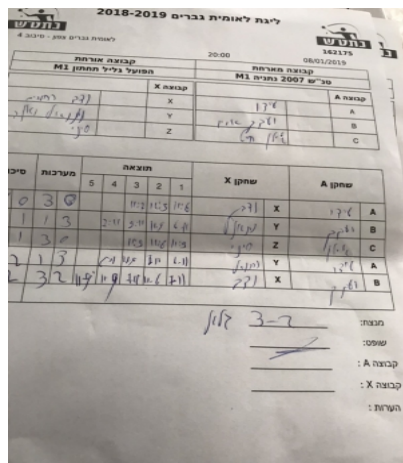

קבוצה אורחת			קבוצה מארחת		
הפועל גליל תחתון M1			טנ"ש 2007 נתניה M1		
הפועל גליל תחתון M1		קבוצה X	טנ"ש 2007 נתניה M1		קבוצה A
נדב רחמים	893	X	עידו בן שימחון	1611	A
נתנאל וזאנה	837	Y	יעקב אבידר	905	B
סיני יצחקי	1053	Z	אילן חייט	1612	C

סיכום	מערכות	תוצאה					שחקן X	שחקן A		
		5	4	3	2	1				
1 0	3 0			11/9	11/8	11/9	נדב רחמים	X	עידו בן שימחון	A
1 1	0 3			5/11	7/11	8/11	נתנאל וזאנה	Y	יעקב אבידר	B
2 1	3 0			11/9	12/10	11/9	סיני יצחקי	Z	אילן חייט	C
2 2	1 3		5/11	11/8	8/11	5/11	נתנאל וזאנה	Y	עידו בן שימחון	A
3 2	3 2	11/5	10/12	11/9	8/11	11/7	נדב רחמים	X	יעקב אבידר	B
3 2										

מנצח: הפועל גליל תחתון M1

שופט:

קבוצה A : טנ"ש 2007 נתניה M1

קבוצה X : הפועל גליל תחתון M1

הערות: