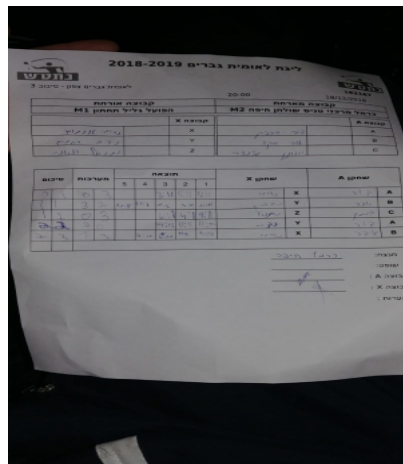

קבוצה אורחת			קבוצה מארחת		
הפועל גליל תחתון M1			כרמל מרכזי טניס שולחן חיפה M2		
הפועל גליל תחתון M1		קבוצה X	כרמל מרכזי טניס שולחן חיפה M2		קבוצה A
שימי טננבוים	1438	X	דור רזניק	652	A
נדב רחמים	893	Y	אדר שקד	857	B
נתנאל וזאנה	837	Z	יונתן מיינצר	633	C

סיכום	מערכות	תוצאה					שחקן X	שחקן A				
		5	4	3	2	1						
0	1	0	3			3/11	5/11	5/11	שימי טננבוים	X	דור רזניק	A
1	1	3	2	11/8	11/7	11/6	4/11	3/11	נדב רחמים	Y	אדר שקד	B
1	2	0	3			6/11	4/11	9/11	נתנאל וזאנה	Z	יונתן מיינצר	C
2	2	3	0			14/12	11/5	11/5	נדב רחמים	Y	דור רזניק	A
2	3	1	3		7/11	10/12	11/6	10/12	שימי טננבוים	X	אדר שקד	B
2	3											