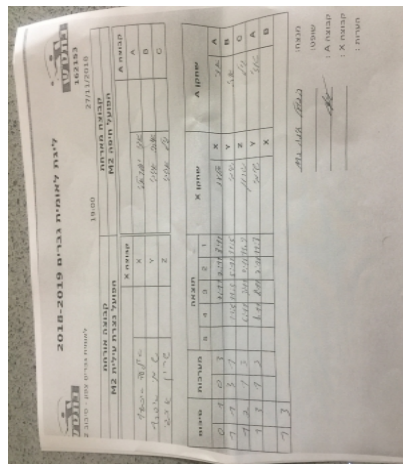

קבוצה אורחת			קבוצה מארחת		
הפועל עירוני נוף הגליל M2			הפועל חיפה M2		
הפועל עירוני נוף הגליל M2		קבוצה X	הפועל חיפה M2		קבוצה A
אלעד אסרף	1512	X	אדי ישראלי	892	A
שימי אסרף	926	Y	איתי אביבי	2284	B
שארלי אבגי	2188	Z	גיל אביבי	507	C

סיכום	מערכות	תוצאה					שחקן X	שחקן A					
		5	4	3	2	1							
0	1	0	3			7/11	7/11	8/11	אלעד אסרף	X	אדי ישראלי	A	
1	1	3	1			11/5	11/5	5/11	11/5	שימי אסרף	Y	איתי אביבי	B
1	2	1	3			6/11	3/11	8/11	11/9	שארלי אבגי	Z	גיל אביבי	C
1	3	1	3			8/11	8/11	7/11	11/3	שימי אסרף	Y	אדי ישראלי	A
										אלעד אסרף	X	איתי אביבי	B
<b>1</b>	<b>3</b>												