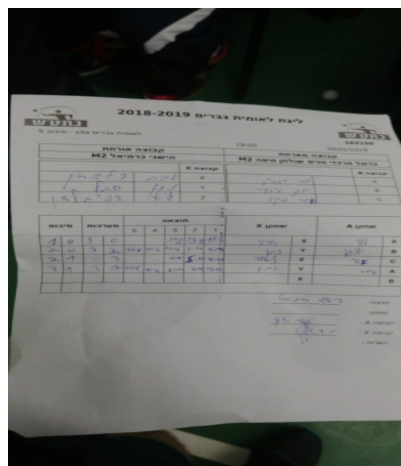

קבוצה אורחת			קבוצה מארחת		
הישגי כרמיאל M2			כרמל מרכזי טניס שולחן חיפה M2		
הישגי כרמיאל M2		קבוצה X	כרמל מרכזי טניס שולחן חיפה M2		קבוצה A
אביב הלפרן	657	X	דור רזניק	652	A
נתן סגל	626	Y	יונתן מיינצר	633	B
ליאור שפיגלמן	2633	Z	אדר שקד	857	C

סיכום	מערכות	תוצאה					שחקן X	שחקן A				
		5	4	3	2	1						
1	0	3	0			11/8	13/11	11/9	אביב הלפרן	X	דור רזניק	A
2	0	3	2	11/9	11/7	11/8	5/11	10/12	נתן סגל	Y	יונתן מיינצר	B
2	1	0	3			7/11	5/11	7/11	ליאור שפיגלמן	Z	אדר שקד	C
3	1	3	2	11/8	11/4	9/11	7/11	13/11	נתן סגל	Y	דור רזניק	A
									אביב הלפרן	X	יונתן מיינצר	B
<b>3</b>	<b>1</b>											