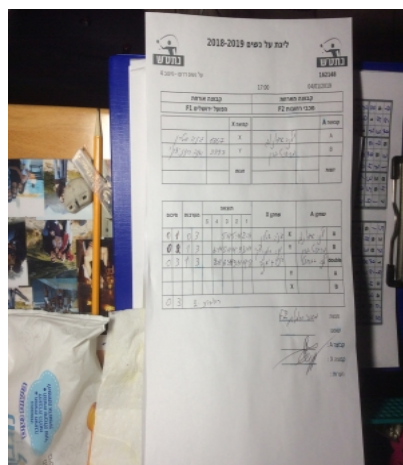

קבוצה אורחת			קבוצה מארחת		
הפועל ירושלים F1			מכבי רחובות F2		
הפועל ירושלים F1		קבוצה X	מכבי רחובות F2		קבוצה A
יבגניה שטרן	1815	X	ילנה אגרונוב	1083	A
יאנה רודניצקי	1467	Y	מרגרט ברן	1034	B
יבגניה שטרן	1815	זוגות	ילנה אגרונוב	1083	זוגות
יאנה רודניצקי	1467		מרגרט ברן	1034	

סיכום	מערכות	תוצאה					שחקן X		שחקן A			
		5	4	3	2	1						
0	1	0	3			5/11	5/11	2/11	יבגניה שטרן	X	ילנה אגרונוב	A
0	2	1	3		6/11	5/11	11/9	3/11	יאנה רודניצקי	Y	מרגרט ברן	B
0	3	1	3		8/11	6/11	9/11	11/8	י שטרן/י רודניצקי	Db	י אגרונוב/מ ברן	Db
									יאנה רודניצקי	Y	ילנה אגרונוב	A
									יבגניה שטרן	X	מרגרט ברן	B
0	3											