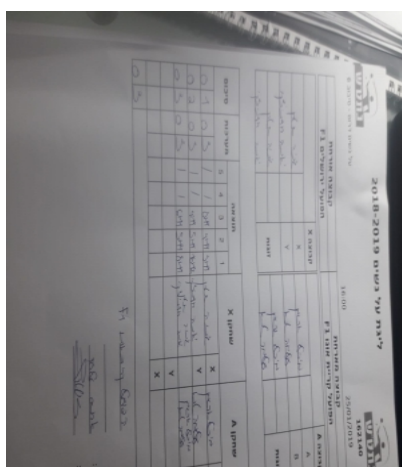

קבוצה אורחת			קבוצה מארחת		
הפועל ירושלים F1			הפועל קריית אונו F1		
הפועל ירושלים F1		קבוצה X	הפועל קריית אונו F1		קבוצה A
יבגניה שטרן	1815	X	מיכל ארגמן	2087	A
יאנה רודניצקי	1467	Y	עלמה טנא	1039	B
יבגניה שטרן	1815	זוגות	מיכל ארגמן	2087	זוגות
יאנה רודניצקי	1467		עלמה טנא	1039	

סיכום	מערכות	תוצאה					שחקן X		שחקן A			
		5	4	3	2	1						
0	1	0	3			8/11	9/11	5/11	יבגניה שטרן	X	מיכל ארגמן	A
0	2	0	3			4/11	5/11	10/12	יאנה רודניצקי	Y	עלמה טנא	B
0	3	0	3			6/11	5/11	8/11	י שטרן/י רודניצקי	Db	מ ארגמן/ע טנא	Db
									יאנה רודניצקי	Y	מיכל ארגמן	A
									יבגניה שטרן	X	עלמה טנא	B
0	3											