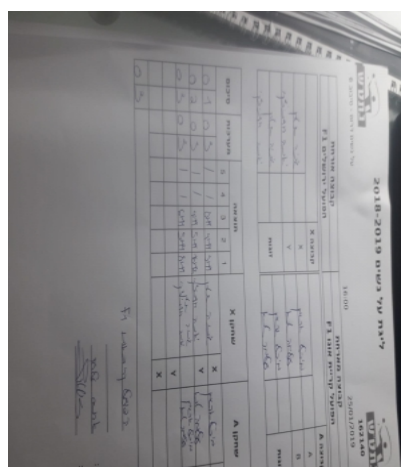

קבוצה אורחת			קבוצה מארחת		
הפועל טנ"ש באר שבע F1			הפועל קריית אונו F1		
הפועל טנ"ש באר שבע F1		קבוצה X	הפועל קריית אונו F1		קבוצה A
אלינה לנצמן	1399	X	מיכל ארגמן	2087	A
איריס קרונפלד	1041	Y	עלמה טנא	1039	B
אלינה לנצמן	1399	זוגות	מיכל ארגמן	2087	זוגות
איריס קרונפלד	1041		עלמה טנא	1039	

סיכום	מערכות	תוצאה					שחקן X		שחקן A			
		5	4	3	2	1						
0	1	0	3			11/13	7/11	8/11	אלינה לנצמן	X	מיכל ארגמן	A
0	2	0	3			15/17	9/11	6/11	איריס קרונפלד	Y	עלמה טנא	B
0	3	0	3			9/11	8/11	9/11	א לנצמן/א קרונפלד	Db	מ ארגמן/ע טנא	Db
									איריס קרונפלד	Y	מיכל ארגמן	A
									אלינה לנצמן	X	עלמה טנא	B
0	3											