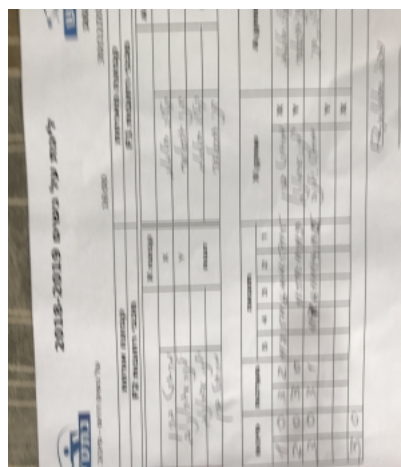

קבוצה אורחת			קבוצה מארחת		
מכבי רחובות F2			מכבי רחובות F1		
מכבי רחובות F2		קבוצה X	מכבי רחובות F1		קבוצה A
מרגרט ברן	1034	X	יקטרינה חטמוב	529	A
ילנה אגרונוב	1083	Y	שני גראואר	515	B
ילנה אגרונוב	1083	זוגות	שני גראואר	515	זוגות
מרגרט ברן	1034		יקטרינה חטמוב	529	

סיכום	מערכות	תוצאה					שחקן X		שחקן A			
		5	4	3	2	1						
1	0	3	2	11/8	5/11	6/11	11/5	11/5	מרגרט ברן	X	יקטרינה חטמוב	A
2	0	3	0			11/5	13/11	11/9	ילנה אגרונוב	Y	שני גראואר	B
3	0	3	1		11/7	6/11	11/4	11/2	ילנה אגרונוב/מ ברן	Db	ש גראואר/י חטמוב	Db
									ילנה אגרונוב	Y	יקטרינה חטמוב	A
									מרגרט ברן	X	שני גראואר	B
3	0											