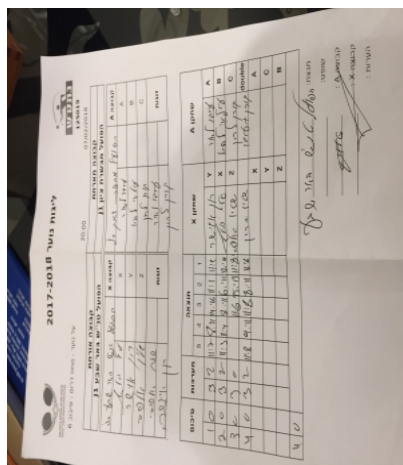

על נוער - מחוז דרום - סיבוב 6

125019

20:00

07/02/2018

קבוצה אורחת			קבוצה מארחת		
הפועל טנ"ש באר שבע J1			הפועל האקדמיה לטניס שולחן מטה יהודה J1		
הפועל טנ"ש באר שבע J1		קבוצה X	הפועל האקדמיה לטניס שולחן מטה יהודה J1		קבוצה A
טלי בלץ	1063	X	עידו לאור	571	A
רון אוישר	635	Y	עילאי לביא	566	B
שליו אלפסי	2281	Z	קורן לרון	574	C
שליו אלפסי	2281	זוגות	קורן לרון	574	זוגות
רון אוישר	635		עידו לאור	571	

סיכום	מערכות	תוצאה					שחקן X		שחקן A			
		5	4	3	2	1						
1	0	3	2	11/7	8/11	14/16	11/1	11/9	רון אוישר	Y	עידו לאור	A
2	0	3	2	11/3	11/4	8/11	6/11	12/10	טלי בלץ	X	עילאי לביא	B
3	0	3	0			11/6	15/13	11/8	שליו אלפסי	Z	קורן לרון	C
4	0	3	2	11/8	9/11	11/8	8/11	11/6	ש אלפסי/ר אוישר	Db	ק לרון/ע לאור	Db
									טלי בלץ	X	עידו לאור	A
									רון אוישר	Y	קורן לרון	C
									שליו אלפסי	Z	עילאי לביא	B
4	0											