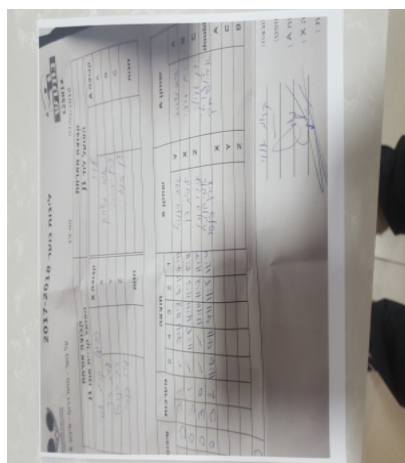

על נוער - מחוז דרום - סיבוב 6

125012

19:00

07/02/2018

קבוצה אורחת			קבוצה מארחת		
הפועל קריית אונו J1			הפועל לוד J1		
הפועל קריית אונו J1		קבוצה X	הפועל לוד J1		קבוצה A
עמית הד	2024	X	איתי שחק	720	A
איתי חננאל	687	Y	הילי ברבי	2369	B
עידו פנסו	673	Z	דן זווילי	2229	C
עידו פנסו	673	זוגות	דן זווילי	2229	זוגות
איתי חננאל	687		איתי שחק	720	

סיכום	מערכות	תוצאה					שחקן X		שחקן A			
		5	4	3	2	1						
1	0	3	1		11/7	8/11	11/6	11/7	איתי חננאל	Y	איתי שחק	A
2	0	3	1		11/5	11/4	11/3	5/11	עמית הד	X	הילי ברבי	B
3	0	3	0			12/10	11/8	11/7	עידו פנסו	Z	דן זווילי	C
4	0	3	2	11/6	9/11	9/11	11/5	11/4	ע פנסו/א חננאל	Db	ד זווילי/א שחק	Db
									עמית הד	X	איתי שחק	A
									איתי חננאל	Y	דן זווילי	C
									עידו פנסו	Z	הילי ברבי	B
4	0											