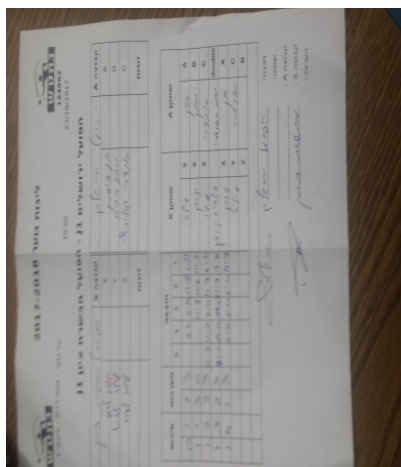

על נוער - מחוז דרום - סיבוב 1

124982

19:00

23/10/2017

קבוצה אורחת			קבוצה מארחת		
הפועל האקדמיה לטניס שולחן מטה יהודה J1			הפועל ירושלים J1		
הפועל האקדמיה לטניס שולחן מטה יהודה J1		קבוצה X	הפועל ירושלים J1		קבוצה A
קורן לרון	574	X	בן זוסמן	600	A
עילאי לביא	566	Y	מתן רביב	171	B
עידו לאור	571	Z	אנדריי רגולביץ'	3719	C
עילאי לביא	566	זוגות	אנדריי רגולביץ'	3719	זוגות
קורן לרון	574		מתן רביב	171	

סיכום	מערכות	תוצאה					שחקן X		שחקן A			
		5	4	3	2	1						
0	1	1	3		7/11	12/14	11/7	6/11	עילאי לביא	Y	בן זוסמן	A
1	1	3	0			11/7	11/6	11/7	קורן לרון	X	מתן רביב	B
1	2	2	3	5/11	11/7	6/11	11/7	6/11	עידו לאור	Z	אנדריי רגולביץ'	C
1	3	2	3	8/11	5/11	11/3	11/7	9/11	ע לביא/ק לרון	Db	א רגולביץ'/מ רביב	Db
1	4	1	3		4/11	5/11	6/11	11/7	קורן לרון	X	בן זוסמן	A
									עילאי לביא	Y	אנדריי רגולביץ'	C
									עידו לאור	Z	מתן רביב	B
1	4											