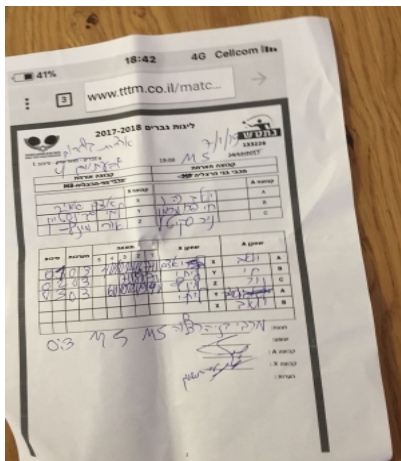

ארצית גברים - מחוז מרכז - סיבוב 6

124877

20:00

07/01/2018

קבוצה אורחת			קבוצה מארחת		
עירוני גבעתיים M4			מכבי בני הרצליה M5		
עירוני גבעתיים M4		קבוצה X	מכבי בני הרצליה M5		קבוצה A
אדם אמיר	1781	X	יואב כהן	875	A
ליחי גרינשטיין	512	Y	חי פרומרמן	3050	B
אורי מינץ	2713	Z	ניר סקיטל	2326	C

סיכום	מערכות	תוצאה					שחקן X	שחקן A		
		5	4	3	2	1				
0 1	0 3			4/11	14/16	7/11	אדם אמיר	X	יואב כהן	A
0 2	0 3			7/11	8/11	7/11	ליחי גרינשטיין	Y	חי פרומרמן	B
0 3	1 3		6/11	10/12	11/9	4/11	אורי מינץ	Z	ניר סקיטל	C
							ליחי גרינשטיין	Y	יואב כהן	A
							אדם אמיר	X	חי פרומרמן	B
0	3									