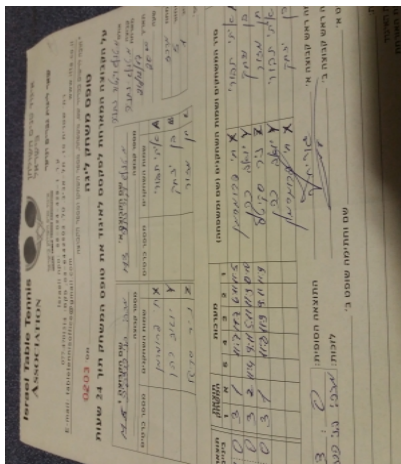

ארצית גברים - מחוז מרכז - סיבוב 5

124870

20:00

24/12/2017

קבוצה אורחת			קבוצה מארחת		
מכבי בני הרצליה M5			מ. טנ"ש ויקטור נתניה M3		
מכבי בני הרצליה M5		קבוצה X	מ. טנ"ש ויקטור נתניה M3		קבוצה A
חי פרומרמן	3050	X	איתי תבורי	829	A
יואב כהן	875	Y	בן יצחק	617	B
ניר סקיטל	2326	Z	חן מזור	667	C

סיכום	מערכות	תוצאה					שחקן X		שחקן A			
		5	4	3	2	1						
1	0	3	1		11/7	11/7	6/11	11/5	חי פרומרמן	X	איתי תבורי	A
2	0	3	2	11/4	9/11	5/11	11/9	12/10	יואב כהן	Y	בן יצחק	B
3	0	3	1		11/8	11/9	9/11	11/9	ניר סקיטל	Z	חן מזור	C
									יואב כהן	Y	איתי תבורי	A
									חי פרומרמן	X	בן יצחק	B
<b>3</b>	<b>0</b>											