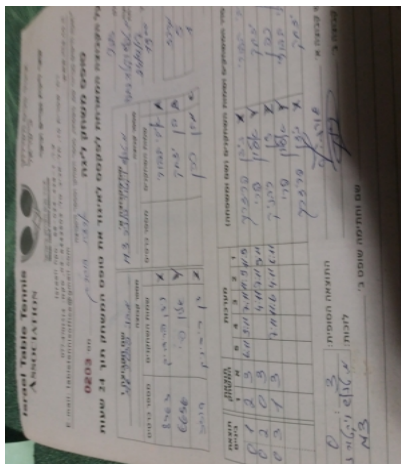

ארצית גברים - מחוז מרכז - סיבוב 5

124868

19:00

24/12/2017

קבוצה אורחת			קבוצה מארחת		
מכבי בני הרצליה M6			מ. טנ"ש ויקטור נתניה M3		
מכבי בני הרצליה M6		קבוצה X	מ. טנ"ש ויקטור נתניה M3		קבוצה A
ניצן פרדריך	2604	X	איתי תבורי	829	A
אלון פרי	3374	Y	בן יצחק	617	B
דן ריביניק	1855	Z	מתן כהן	830	C

סיכום	מערכות	תוצאה					שחקן X		שחקן A			
		5	4	3	2	1						
0	1	2	3	6/11	9/11	7/11	11/9	11/9	ניצן פרדריך	X	איתי תבורי	A
0	2	0	3			4/11	7/11	9/11	אלון פרי	Y	בן יצחק	B
0	3	1	3		7/11	11/6	4/11	6/11	דן ריביניק	Z	מתן כהן	C
									אלון פרי	Y	איתי תבורי	A
									ניצן פרדריך	X	בן יצחק	B
0	3											