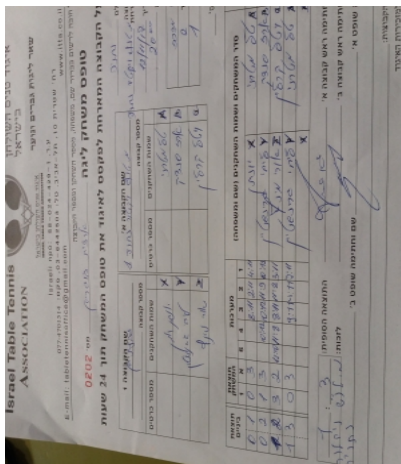

ארצית גברים - מחוז מרכז - סיבוב 2

124841

20:00

12/11/2017

קבוצה אורחת			קבוצה מארחת		
עירוני גבעתיים M4			מ. טנ"ש ויקטור נתניה M2		
קבוצה X		קבוצה M4	קבוצה A		קבוצה M2
X		2203	A		טל מיטרני 1660
Y		512	B		ארז סנדק 2956
Z		2713	C		ויטל קרלין 1033

סיכום	מערכות	תוצאה					שחקן X	שחקן A
		5	4	3	2	1		
0 1	0 3			8/11	2/11	4/11	יהונתן איתן X	טל מיטרני A
0 2	1 3		10/12	10/12	9/11	12/10	ליחי גרינשטיין Y	ארז סנדק B
1 2	3 2	12/10	11/8	8/11	11/8	3/11	אורי מינץ Z	ויטל קרלין C
1 3	0 3			9/11	4/11	7/11	ליחי גרינשטיין Y	טל מיטרני A
							יהונתן איתן X	ארז סנדק B
1	3							