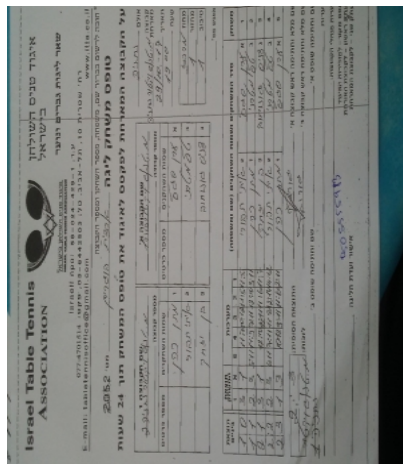

ארצית גברים - מחוז מרכז - סיבוב 1

124835

19:00

29/10/2017

קבוצה אורחת			קבוצה מארחת		
מ. טנ"ש ויקטור נתניה M3			מ. טנ"ש ויקטור נתניה M2		
מ. טנ"ש ויקטור נתניה M3		קבוצה X	מ. טנ"ש ויקטור נתניה M2		קבוצה A
איתי תבורי	829	X	ערן סגל	1206	A
מתן כהן	830	Y	טל מיטרני	1660	B
בן יצחק	617	Z	דניס גונוחוב	2245	C

סיכום	מערכות	תוצאה					שחקן X	שחקן A	
		5	4	3	2	1			
1 0	3 1		11/7	10/12	11/5	11/5	איתי תבורי	X ערן סגל	A
1 1	2 3	5/11	11/9	7/11	12/10	3/11	מתן כהן	Y טל מיטרני	B
2 1	3 1		12/10	8/11	11/6	11/7	בן יצחק	Z דניס גונוחוב	C
2 2	1 3		10/12	9/11	11/6	2/11	מתן כהן	Y ערן סגל	A
2 3	2 3	6/11	7/11	11/8	12/14	14/12	איתי תבורי	X טל מיטרני	B
2 3									