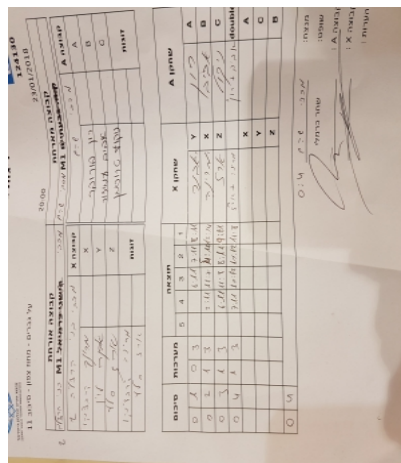

על גברים - מחוז דרום - סיבוב 11

124187

17:30

23/01/2018

קבוצה אורחת			קבוצה מארחת		
מכבי בני הרצליה M2			מכבי שהם M1		
מכבי בני הרצליה M2		קבוצה X	מכבי שהם M1		קבוצה A
מרינה קרבצנקו	1692	X	רון בורובר	804	A
אבנר לוי	1199	Y	אביב עמידור	130	B
ארז סלע	871	Z	ניקול טרוסמן	1082	C
מרינה קרבצנקו	1692	זוגות	אביב עמידור	130	זוגות
ארז סלע	871		רון בורובר	804	

סיכום	מערכות	תוצאה					שחקן X		שחקן A				
		5	4	3	2	1							
0	1	0	3			6/11	7/11	8/11	אבנר לוי	Y	רון בורובר	A	
0	2	1	3			2/11	11/7	5/11	12/14	מרינה קרבצנקו	X	אביב עמידור	B
0	3	1	3			6/11	11/8	8/11	9/11	ארז סלע	Z	ניקול טרוסמן	C
0	4	1	3			6/11	10/12	10/12	11/8	מ קרבצנקו/א סלע	Db	א עמידור/ר בורובר	Db
										מרינה קרבצנקו	X	רון בורובר	A
										אבנר לוי	Y	ניקול טרוסמן	C
										ארז סלע	Z	אביב עמידור	B
0	4												