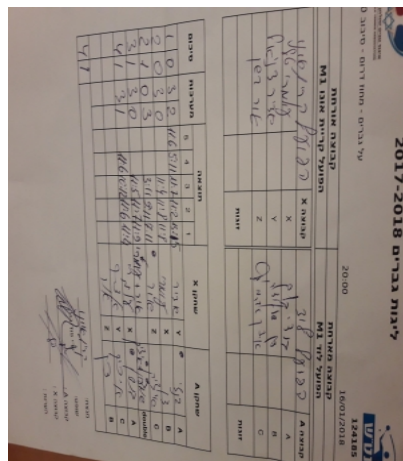

על גברים - מחוז דרום - סיבוב 10

124185

20:00

16/01/2018

קבוצה אורחת			קבוצה מארחת		
הפועל קריית אונו M1			הפועל לוד M1		
הפועל קריית אונו M1		קבוצה X	הפועל לוד M1		קבוצה A
עמרי טל	1198	X	בנצי בלנק	878	A
אדיר דניאל	738	Y	דן סולודר	752	B
אור בשן	865	Z	יצחק אברמוביץ	1112	C
אור בשן	865	זוגות	יצחק אברמוביץ	1112	זוגות
עמרי טל	1198		שמעון קלברס	1475	

סיכום	מערכות	תוצאה					שחקן X		שחקן A			
		5	4	3	2	1						
1	0	3	2	11/6	5/11	11/7	11/2	13/15	אדיר דניאל	Y	בנצי בלנק	A
2	0	3	0			11/4	11/8	11/8	עמרי טל	X	דן סולודר	B
2	1	0	3			3/11	9/11	7/11	אור בשן	Z	יצחק אברמוביץ	C
3	1	3	0			11/5	11/7	11/9	א בשן/ע טל	Db	יצחק אברמוביץ/שמעון קלברס	Db
4	1	3	1		11/6	10/12	11/6	11/4	עמרי טל	X	בנצי בלנק	A
									אדיר דניאל	Y	יצחק אברמוביץ	C
									אור בשן	Z	דן סולודר	B
4	1											

- מנצח: הפועל קריית אונו M1
- שופט: יורי פודובני
- קבוצה A: הפועל לוד M1
- קבוצה X: הפועל קריית אונו M1
- הערות: