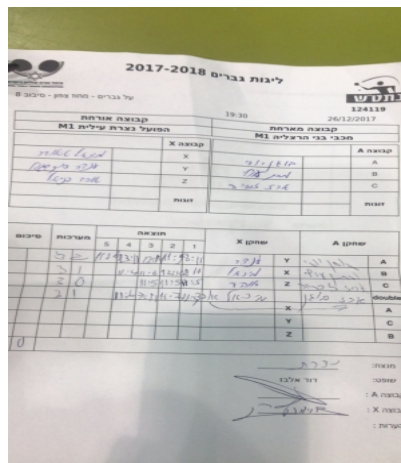

על גברים - מחוז צפון - סיבוב 8

124119

19:30

26/12/2017

קבוצה אורחת			קבוצה מארחת		
הפועל עירוני נוף הגליל M1			מכבי בני הרצליה M1		
הפועל עירוני נוף הגליל M1		קבוצה X	מכבי בני הרצליה M1		קבוצה A
מיכאל טאובר	853	X	יוסי בוגן	1546	A
ענבר צוק שגיא	754	Y	מתן עולי	1945	B
אוהד פניאל	891	Z	ארז זכריה	921	C
אוהד פניאל	891	זוגות	יוסי בוגן	1546	זוגות
מיכאל טאובר	853		ארז זכריה	921	

סיכום	מערכות	תוצאה					שחקן X		שחקן A			
		5	4	3	2	1						
1	0	3	2	11/8	13/11	12/14	11/9	8/11	ענבר צוק שגיא	Y	יוסי בוגן	A
2	0	3	1		11/4	11/6	12/10	8/11	מיכאל טאובר	X	מתן עולי	B
3	0	3	0			11/5	11/5	11/5	אוהד פניאל	Z	ארז זכריה	C
4	0	3	1		11/6	11/7	7/11	11/4	א פניאל/מ טאובר	Db	י בוגן/א זכריה	Db
									מיכאל טאובר	X	יוסי בוגן	A
									ענבר צוק שגיא	Y	ארז זכריה	C
									אוהד פניאל	Z	מתן עולי	B
4	0											

מנצח: הפועל עירוני נוף הגליל M1

שופט: דוד אלבז

קבוצה A: מכבי בני הרצליה M1

קבוצה X: הפועל עירוני נוף הגליל M1

הערות: