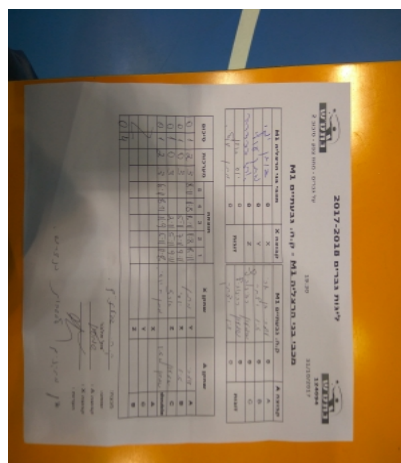

על גברים - מחוז צפון - סיבוב 2

124094

19:30

31/10/2017

קבוצה אורחת			קבוצה מארחת		
ק.ה. גבעתיים M1			מכבי בני הרצליה M1		
מכבי בני הרצליה M1		קבוצה X	ק.ה. גבעתיים M1		קבוצה A
יוסי בוגן	1546	X	עמרי בן ארי	894	A
מתן עולי	1945	Y	זיו יצחק	682	B
ארז זכריה	921	Z	שמעון רבינוביץ	869	C
יוסי בוגן	1546	זוגות	זיו יצחק	682	זוגות
מתן עולי	1945		שמעון רבינוביץ	869	

סיכום	מערכות	תוצאה					שחקן X		שחקן A			
		5	4	3	2	1						
0	1	2	3	8/11	8/11	11/8	8/11	11/8	מתן עולי	Y	עמרי בן ארי	A
0	2	0	3			5/11	7/11	9/11	יוסי בוגן	X	זיו יצחק	B
0	3	0	3			2/11	5/11	9/11	ארז זכריה	Z	שמעון רבינוביץ	C
0	4	2	3	6/11	8/11	11/9	5/11	11/8	י בוגן/מ עולי	Db	ז יצחק/ש רבינוביץ	Db
									יוסי בוגן	X	עמרי בן ארי	A
									מתן עולי	Y	שמעון רבינוביץ	C
									ארז זכריה	Z	זיו יצחק	B
0	4											